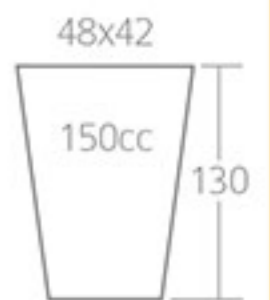

Plantas / m²
Plants / m²
Piante / m²

Nºde alvéolos
Number of cells
Numero di celle

Dimensiones
Dimensions
Dimensioni

Cantidad por palet
Quantity per pallet
Quantità per pallet

Mod. 35C

244 35 479x299 280

Mod. 48C

283 48 506x335 210

Mod. 67C

405 67 520x320 161

Mod. Maceta de 1l

100 1 10.000

Plásticos Solanas, S.L.

Plantas / m²
Plants / m²
Piante / m²

Nºde alvéolos
Number of cells
Numero di celle

Dimensiones
Dimensions
Dimensioni

Cantidad por palet
Quantity per pallet
Quantità per pallet

Mod. PS 15/110

90 15 535x310 420

Mod. PS 28/35

170 28 535x310 1.000

Mod. PS 45/30

271 45 535x310 1.000

Mod. PS 45/22

271 45 535x310 1.300

Mod. PS 60/20

361 60 535x310 910

Mod. PS 60/15

361 60 535x310 1.000

Mod. PS 60/11

361 60 535x310 1.540