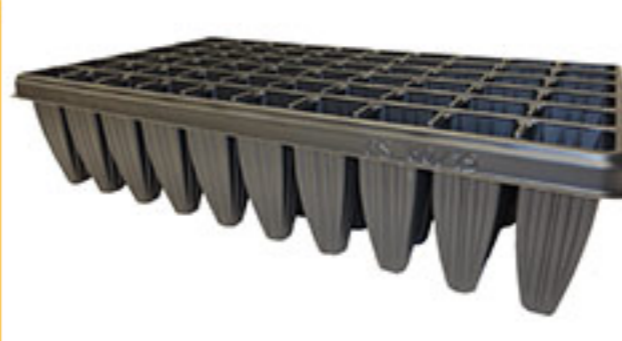

Plásticos Solanas, S.L.

Bandeja de plástico rígido para varios usos.
Vassoio di plastica rigida per vari usi.
Rigid plastic multi-use tray

Bandeja de termoconformado, 1 uso.
Vassoio in termoconformato, 1 uso.
Thermoformed tray, single-use.

Mod. PS 45/22

271 45 535x310 1.300

Mod. PS 60/20

361 60 535x310 910

Mod. PS 60/15

361 60 535x310 1.000

Mod. PS 60/11

361 60 535x310 1.540