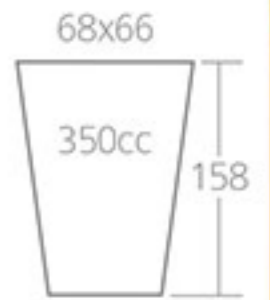

Plantas / m²
Plants / m²
Piante / m²

Nºde alvéolos
Number of cells
Numero di celle

Dimensiones
Dimensions
Dimensioni

Cantidad por palet
Quantity per pallet
Quantità per pallet

Mod. 35C

244 35 479x299 280

Mod. 48C

283 48 506x335 210

Mod. 67C

405 67 520x320 161

Mod. Maceta de 1l

100 1 10.000

Plásticos Solanas, S.L.

Plantas / m²
Plants / m²
Piante / m²

Nºde alvéolos
Number of cells
Numero di celle

Dimensiones
Dimensions
Dimensioni

Cantidad por palet
Quantity per pallet
Quantità per pallet

Mod. PS 15/110

90 15 535x310 420

Mod. PS 28/35

170 28 535x310 1.000

Mod. PS 45/30

271 45 535x310 1.000

Mod. PS 45/22

271 45 535x310 1.300

Mod. PS 60/20

361 60 535x310 910

Mod. PS 60/15

361 60 535x310 1.000

Mod. PS 60/11

361 60 535x310 1.540