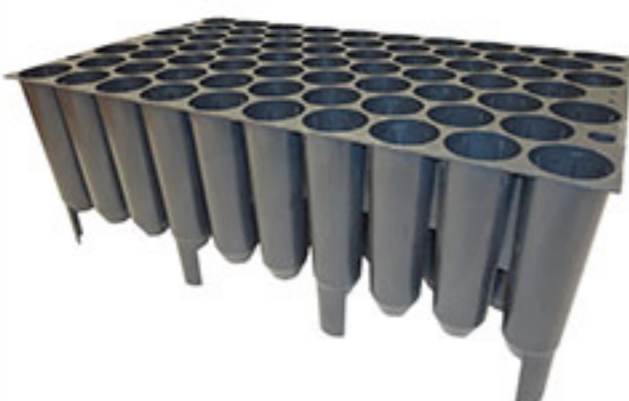

Plásticos Solanas, S.L.

Bandeja de plástico rígido para varios usos.
Vassoio di plastica rigida per vari usi.
Rigid plastic multi-use tray

Bandeja de termoconformado, 1 uso.
Vassoio in termoconformato, 1 uso.
Thermoformed tray, single-use.

283 48 506x335 210

Mod. 67C

405 67 520x320 161

Mod. Maceta de 1l

100 1 10.000

Plásticos Solanas, S.L.

Plantas / m²
Plants / m²
Piante / m²

Nºde alvéolos
Number of cells
Numero di celle