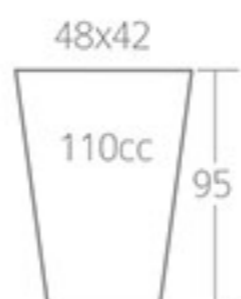

Plantas / m²
Plants / m²
Piante / m²

Nºde alvéolos
Number of cells
Numero di celle

Dimensiones
Dimensions
Dimensioni

Cantidad por palet
Quantity per pallet
Quantità per pallet

Mod. 35C

244 35 479x299 280

Mod. 48C

283 48 506x335 210

Mod. 67C

405 67 520x320 161

Mod. Maceta de 1l

100 1 10.000

Plásticos Solanas, S.L.

Plantas / m²
Plants / m²
Piante / m²

Nºde alvéolos
Number of cells
Numero di celle

Dimensiones
Dimensions
Dimensioni

Cantidad por palet
Quantity per pallet
Quantità per pallet

Mod. PS 15/110

90 15 535x310 420

Mod. PS 28/35

170 28 535x310 1.000

Mod. PS 45/30

271 45 535x310 1.000

Mod. PS 45/22

271 45 535x310 1.300

Mod. PS 60/20

361 60 535x310 910

Mod. PS 60/15

361 60 535x310 1.000

Mod. PS 60/11

361 60 535x310 1.540