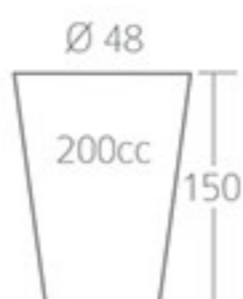

Plantas / m²
Plants / m²
Piante / m²

Nºde alvéolos
Number of cells
Numero di celle

Dimensiones
Dimensions
Dimensioni

Cantidad por palet
Quantity per pallet
Quantità per pallet

Mod. 35C

244 35 479x299 280

Mod. 48C

283 48 506x335 210

Mod. 67C

405 67 520x320 161

Mod. Maceta de 1l

100 1 10.000

Plásticos Solanas, S.L.

Plantas / m²
Plants / m²
Piante / m²

Nºde alvéolos
Number of cells
Numero di celle

Dimensiones
Dimensions
Dimensioni

Cantidad por palet
Quantity per pallet
Quantità per pallet

Mod. PS 15/110

90 15 535x310 420

Mod. PS 28/35

170 28 535x310 1.000

Mod. PS 45/30

271 45 535x310 1.000