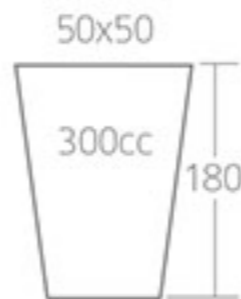

Plantas / m²
Plants / m²
Piante / m²

Nºde alvéolos
Number of cells
Numero di celle

Dimensiones
Dimensions
Dimensioni

Cantidad por palet
Quantity per pallet
Quantità per pallet

Mod. 35C

244 35 479x299 280

Mod. 48C

283 48 506x335 210

Mod. 67C

405 67 520x320 161

Mod. Maceta de 1l

100 1 10.000

Plásticos Solanas, S.L.

Plantas / m²
Plants / m²
Piante / m²

Nºde alvéolos
Number of cells
Numero di celle

Dimensiones
Dimensions
Dimensioni

Cantidad por palet
Quantity per pallet
Quantità per pallet

Mod. PS 15/110

90 15 535x310 420

Mod. PS 28/35

170 28 535x310 1.000

Mod. PS 45/30

271 45 535x310 1.000

Mod. PS 45/22

271 45 535x310 1.300

Mod. PS 60/20

361 60 535x310 910

Mod. PS 60/15

361 60 535x310 1.000

Mod. PS 60/11

361 60 535x310 1.540