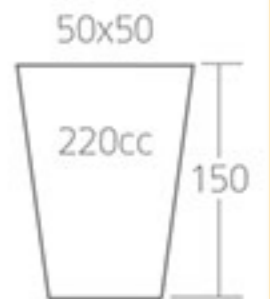

Plantas / m²
Plants / m²
Piante / m²

Nºde alvéolos
Number of cells
Numero di celle

Dimensiones
Dimensions
Dimensioni

Cantidad por palet
Quantity per pallet
Quantità per pallet

Mod. 35C

244 35 479x299 280

Mod. 48C

283 48 506x335 210

Mod. 67C

405 67 520x320 161

Mod. Maceta de 1l

100 1 10.000

Plásticos Solanas, S.L.

Plantas / m²
Plants / m²
Piante / m²

Nºde alvéolos
Number of cells
Numero di celle

Dimensiones
Dimensions
Dimensioni

Cantidad por palet
Quantity per pallet
Quantità per pallet

Mod. PS 15/110

90 15 535x310 420

Mod. PS 28/35

170 28 535x310 1.000

Mod. PS 45/30

271 45 535x310 1.000

Mod. PS 45/22

271 45 535x310 1.300

Mod. PS 60/20

361 60 535x310 910

Mod. PS 60/15

361 60 535x310 1.000

Mod. PS 60/11

361 60 535x310 1.540