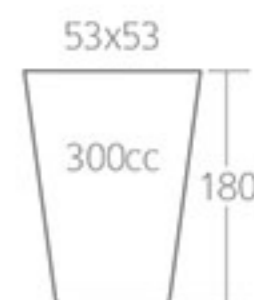

Plantas / m²
Plants / m²
Piante / m²

Nºde alvéolos
Number of cells
Numero di celle

Dimensiones
Dimensions
Dimensioni

Cantidad por palet
Quantity per pallet
Quantità per pallet

Mod. 35C

244 35 479x299 280

Mod. 48C

283 48 506x335 210

Mod. 67C

405 67 520x320 161

Mod. Maceta de 1l

100 1 10.000

Plásticos Solanas, S.L.

Plantas / m²
Plants / m²
Piante / m²

Nºde alvéolos
Number of cells
Numero di celle

Dimensiones
Dimensions
Dimensioni

Cantidad por palet
Quantity per pallet
Quantità per pallet

Mod. PS 15/110

90 15 535x310 420

Mod. PS 28/35

170 28 535x310 1.000

Mod. PS 45/30

271 45 535x310 1.000