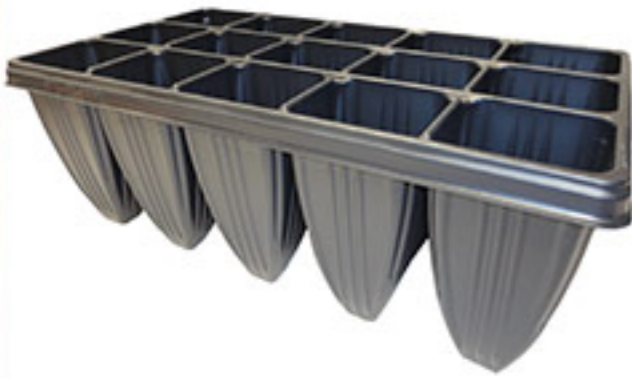

Mod. PS 15/110

90 15 535x310 420