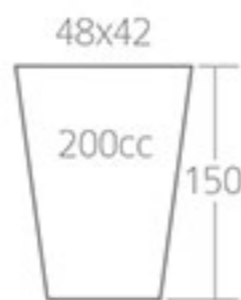

Plantas / m²
Plants / m²
Piante / m²

Nºde alvéolos
Number of cells
Numero di celle

Dimensiones
Dimensions
Dimensioni

Cantidad por palet
Quantity per pallet
Quantità per pallet

Mod. 35C

244 35 479x299 280

Mod. 48C

283 48 506x335 210

Mod. 67C

405 67 520x320 161

Mod. Maceta de 1l

100 1 10.000

Plásticos Solanas, S.L.

Plantas / m²
Plants / m²
Piante / m²

Nºde alvéolos
Number of cells
Numero di celle

Dimensiones
Dimensions
Dimensioni

Cantidad por palet
Quantity per pallet
Quantità per pallet

Mod. PS 15/110

90 15 535x310 420

Mod. PS 28/35

170 28 535x310 1.000

Mod. PS 45/30

271 45 535x310 1.000

Mod. PS 45/22

271 45 535x310 1.300

Mod. PS 60/20

361 60 535x310 910

Mod. PS 60/15

361 60 535x310 1.000

Mod. PS 60/11

361 60 535x310 1.540